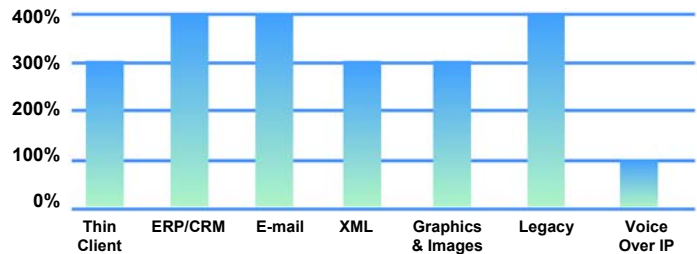

Eine umfassende Lösung

Bandbreitenoptimierung

- **ECT Technologie:** 100–400+% Gewinn an Bandbreite
- **In jedem Netzwerk einsetzbar:** Standleitung, Frame Relay, VPN, IP, ATM, Satellit, xDSL oder FunkLANs
- **Skalierbarer Bandbreitenbedarf:** kann nach und nach eingesetzt werden, wenn die Bandbreite benötigt wird

Integrierte Anwendungen

- **Fernüberwachung:** erlaubt proaktive Problemanalyse für unübertroffene Betriebszeiten und Verfügbarkeit
- **Engpass-Management:** priorisiert zeitkritische Anwendungen und vermindert Durchsatzprobleme auf WAN-Verbindungen, hervorgerufen durch explosionsartig ansteigenden Datenverkehr
- **Intelligente Datenanalyse (IDA):** Optimiert Header-Informationen in reinen IP-Verbindungen und fasst bei allen Verbindungstypen Nutzdaten aus kleinen Paketen in große zusammen.

Datenintegrität

- **Drop Recovery Code:** minimiert Übertragungsfehler durch eine automatische Fehlerkorrektur bei verlorenen oder verstümmelten Paketen
- **Flow Control:** gewährleistet eine ständige Überwachung der Verbindung bei Frame Relay, LMI, PPP und LCP Netzwerken

Bandbreitengewinn