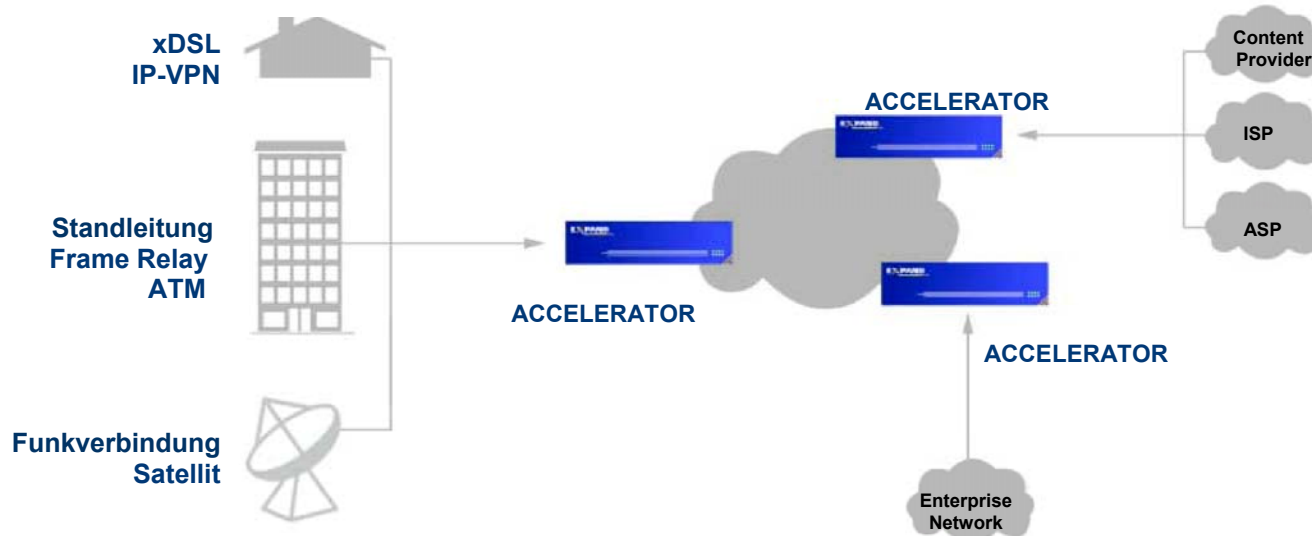

Erweitert die Kapazität für alle Netzwerktypen

Mit ACCELERATORen findet die „Enterprise Caching“-Technologie (ECT) Anwendung auf verschiedene Arten von Netzwerken, z.B. Standleitungen, Frame Relay, ATM, VPN, xDSL, ISDN und drahtlose Verbindungen. Die Geräte können auf der LAN-Seite des Routers oder direkt am DFÜ-Endgerät angeschlossen werden.

Schnelle Installation, unmittelbare Ergebnisse

ACCELERATORen können nahtlos in bestehende Netzwerke integriert werden und beschleunigen dort sofort den Datenfluss. Die Geräte sind für die Verbindung zwischen Rechenzentren und dezentralen Standorten konstruiert. Ihr besonderer Aufbau, ohne bewegliche Teile, automatischer Bypass und die Unterstützung von

JEDES NETZWERK, JEDE ANWENDUNG

ACCELERATORen auf einen Blick

- Verbessert die Leistungsfähigkeit von Netzwerk und Anwendungen um 100-400+%
- Erweitert die Kapazität für alle Netzwerktypen
- Schnelle Installation, unmittelbare Ergebnisse
- Performance Management vereinfacht die Netzwerkplanung

Maßnahmen zur Ausfallsicherheit wie z.B. Hot Standby Router Protocol (HSRP) und Virtual Router Redundancy Protocol (VRRP) garantieren unübertroffene Betriebszeit und Verfügbarkeit.

Performance Management vereinfacht die Netzwerkplanung

ACCELERATORen geben dem Unternehmen die Möglichkeit, bessere Prognosen über die zukünftige Leistungsfähigkeit von Datenverkehr und Prozessen in ihrem Netzwerk zu erstellen. Die Kombination von Bandbreitenoptimierung mit Datenintegrität, schnellen Antwortzeiten und Hochverfügbarkeit machen ACCELERATORen zu einer einzigartigen Lösung für das Leistungsmanagement im Netzwerk.